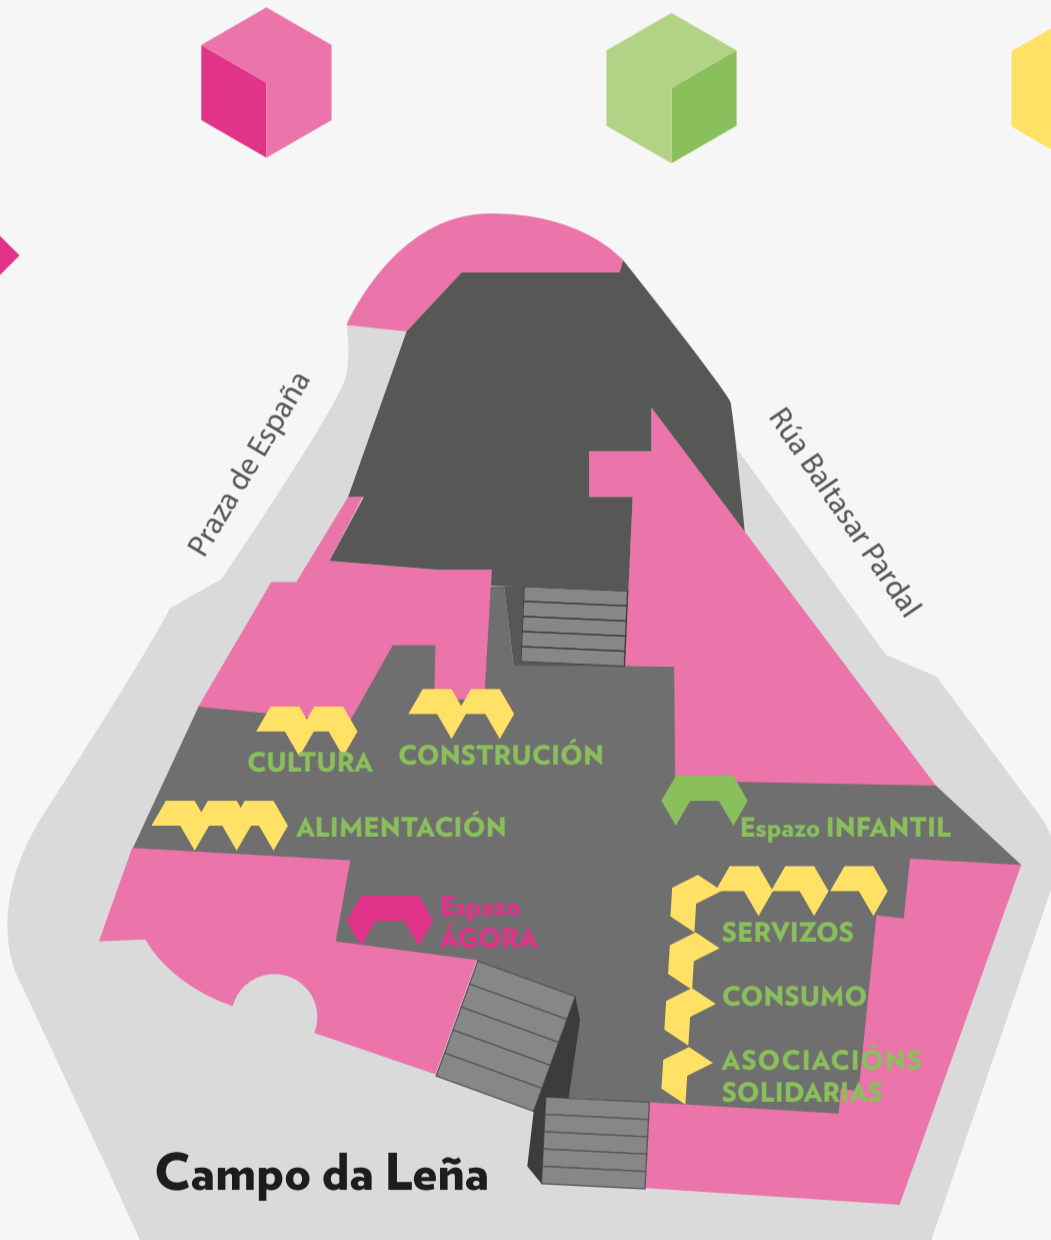

19:00h.

Cé orquestra pantasma, actuación escénica-musical (Miudiño Cooperativa Galega).

21:00h.

Recital AldaoLado, espectáculo multidisciplinar (Lucía Aldao e María Lado).

Entidades colaboradoras:

AEIGA / AESGAL / AGACA / ESPAZOCOOP / CEGASAL / REAS / ZOCAMIÑOCCA